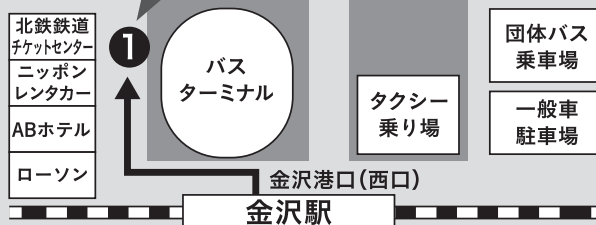

## お申し込み いしかわ就活スマートナビ お申し込みから参加までの手順

1 「いしかわ就活スマートナビ」のアプリをダウンロード

App Store

Google Play

2 初めて利用する方  
アプリ起動後、会員登録ボタンを選択して、会員登録

POINT 会員登録の際にISicaのFP番号を登録するとイベントの参加時に自動でポイントが付与されます。

会員登録済みの方  
アプリ起動後、ログインボタンを選択してログイン

3 「いしかわ就職フェア」申込ページからエントリー

4 イベント当日、受付でアプリから「My QRコード」を提示し入場

※お申し込みはWEBサイトからも可能です。

会場 石川県本多の森庁舎 会議室 金沢市石引 4-17-1

※ できるだけ公共交通機関をご利用ください

無料シャトルバス(金沢駅 ↔ 会場)

発着場所 金沢駅西口前

	午前の部	午後の部
金沢駅発(往路)	9:00	13:00
石川県本多の森庁舎発(復路)	12:20	16:20

乗車場所(バスターミナル1番乗り場)