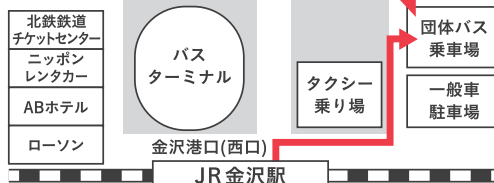

会員登録済みの方

アプリ起動後、ログインボタンを選択してログイン

3 「いしかわ冬のインターンシップ & 仕事研究フェス2024」申込ページからエントリー

4

イベント当日、受付でアプリから「My QRコード」を提示し入場

※お申し込みはWEBサイトからも可能です。

会場

石川県産業展示館 (4号館)
金沢市袋島町南193

※駐車場は大変混みあいますので、できる限り公共交通機関及びシャトルバスをご利用ください。

金沢駅⇔会場
無料シャトルバス

発着場所
JR金沢駅
西口前

- 金沢駅発(往路) 12:00～13:50
 - 石川県産業展示館発(復路) 14:50～16:15
- ※いずれも5～15分間隔で運行

乗車場所(団体バス乗車場)

県外大学等に通う学生さんへ交通費を支援します!

県外大学等の学生を対象に、県内企業等が県内の就業場所において実施するインターンシップ等及び「いしかわプレ・インターンシップ」「いしかわ冬のインターンシップ & 仕事研究フェス2024」への参加に関わる交通費を助成します。