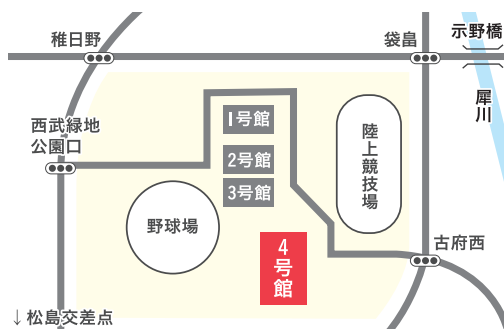

お申し込み いしかわ就活スマートナビ

お申し込みから参加までの手順

1 「いしかわ就活スマートナビ」のアプリをダウンロード

App Store

Google Play

2 初めて利用する方

アプリ起動後、会員登録ボタンを選択して、会員登録

POINT 会員登録の際にISicaのFP番号を登録するとイベントの参加時に自動でポイントが付与されます。

会員登録済みの方

アプリ起動後、ログインボタンを選択してログイン

3 「いしかわ冬のインターンシップ & 仕事研究フェス2024」申込ページからエントリー

4

イベント当日、受付でアプリから「My QRコード」を提示し入場

※お申し込みはWEBサイトからも可能です。

会場

石川県産業展示館 (4号館)
金沢市袋島町南193

※駐車場は大変混みあいますので、できる限り公共交通機関及びシャトルバスをご利用ください。

金沢駅⇔会場
無料シャトルバス

発着場所
JR金沢駅
西口前

- 金沢駅発(往路) 12:00～13:50
 - 石川県産業展示館発(復路) 14:50～16:15
- ※いずれも5～15分間隔で運行

乗車場所(団体バス乗車場)

県外大学等に通う学生さんへ交通費を支援します!

県外大学等の学生を対象に、県内企業等が県内の就業場所において実施するインターンシップ等及び「いしかわプレ・インターンシップ」「いしかわ冬のインターンシップ & 仕事研究フェス2024」への参加に関わる交通費を助成します。