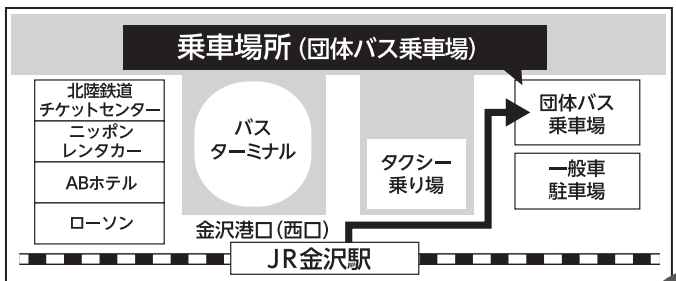

日時

6.10 [WED] 11 [THU]

事前予約制

両日とも 10:00~13:00

会場

石川県本多の森庁舎 会議室

住所：石川県金沢市石引 4-17-1

公共交通機関アクセス

最寄りバス停の出羽町バス停 (金沢医療センター前)より徒歩3分 ※できるだけ公共交通機関をご利用ください

シャトルバス(金沢駅⇄会場) 発着 金沢駅西口前

無料でご利用できます

金沢駅発(往路) 9:00、9:10

石川県本多の森庁舎発(復路) 13:20